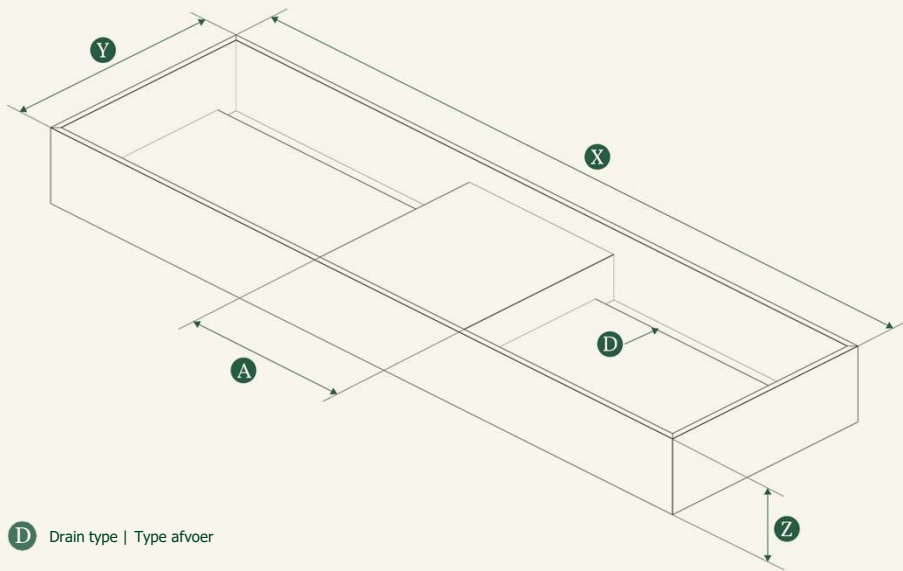

Wastafel

Menorca series

1. Macarella

2. Turqueta

3. Pregonda

Macarella

The most customizable basin in Menorca series. Choose how to place it, it's size, drain type and much more.

Macarella adapts to you.

De wastafel met de hoogste mate van maatwerk van het hele assortiment. Kies hoe het te plaatsen, afmetingen, type afvoer en al het andere. Macarella past zich aan jou aan.

Macarella

Proposal | Voorstel

1