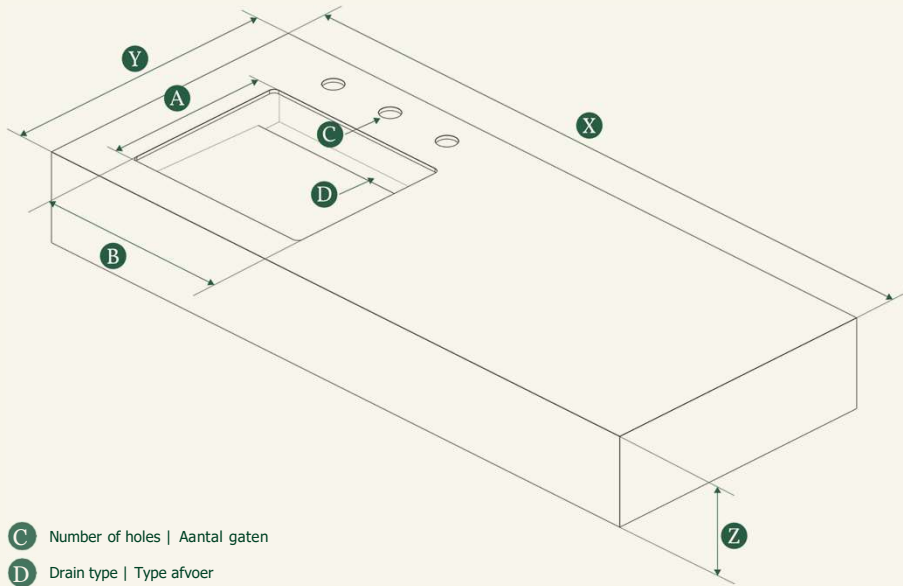

2

C Number of holes | Aantal gaten

D Drain type | Type afvoer

Personalizable Size | Maatwerk afmetingen

Foto:

X
55 cm

Y
50 cm

Y
90 cm

A
35 cm

B
45 cm

C
1 gat

D
Onzichtbaar

Turqueta

Proposal | Voorstel

3

C Number of holes | Aantal gaten