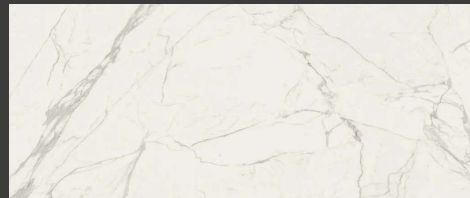

Concrete White
Satin

Elegant Black
Satin|Lux

Grigio Carnico
Satin

Concrete Graphite
Satin

Statuario
Satin|Lux

Golden White
Satin|Lux

Altissimo
Satin|Lux

*Showers and bathtubs are not available in Polished (Pol.) and Ultra Soft finishes.
*Douches en badkuipen zijn niet beschikbaar in afwerkingen gepolijst (Pol.) en Ultra Soft