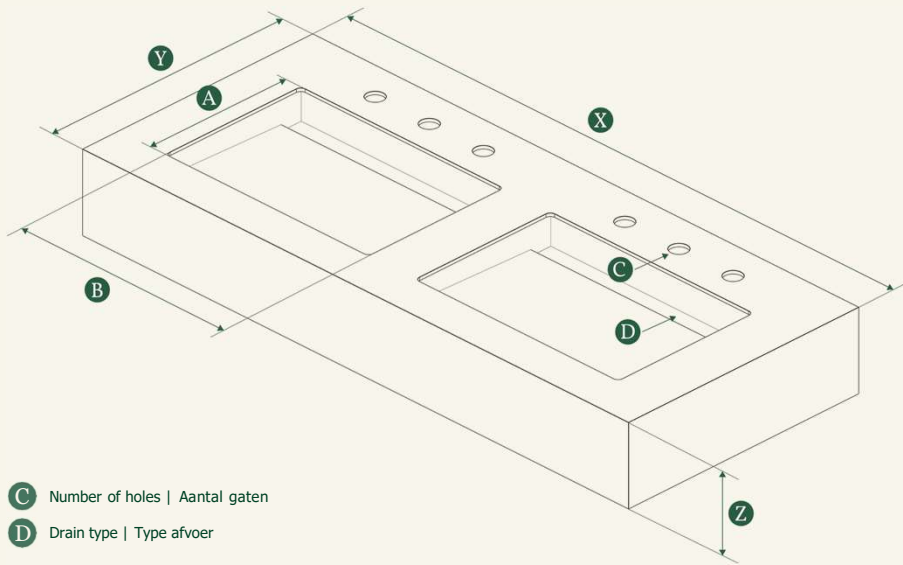

Turqueta

Proposal | Voorstel

1

C Number of holes | Aantal gaten

D Drain type | Type afvoer

Personalizable Size | Maatwerk afmetingen