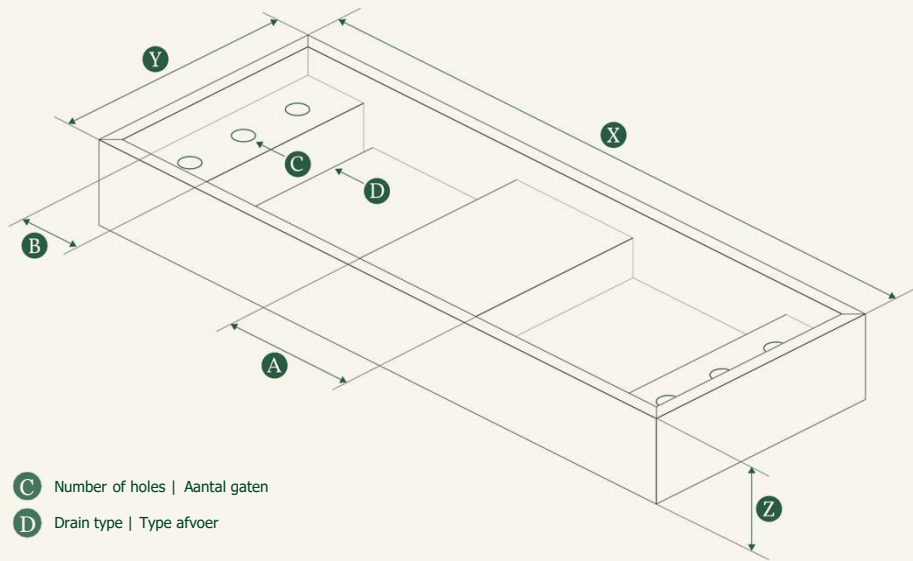

Macarella

Proposal | Voorstel

5

C Number of holes | Aantal gaten

D Drain type | Type afvoer

Personalizable Size | Maatwerk afmetingen