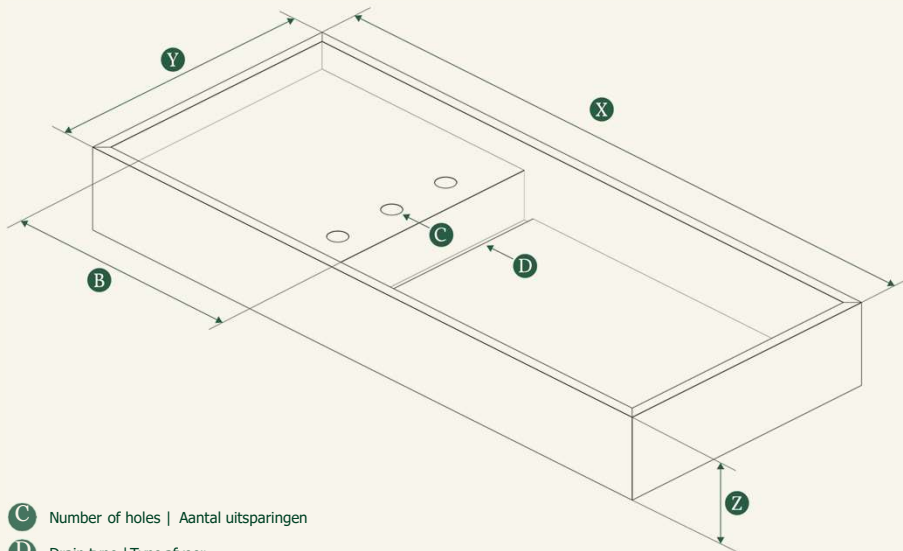

Macarella

Proposal | Voorstel

2

C Number of holes | Aantal uitsparingen

D Drain type | Type afvoer

Personalizable Size | Maatwerk afmetingen