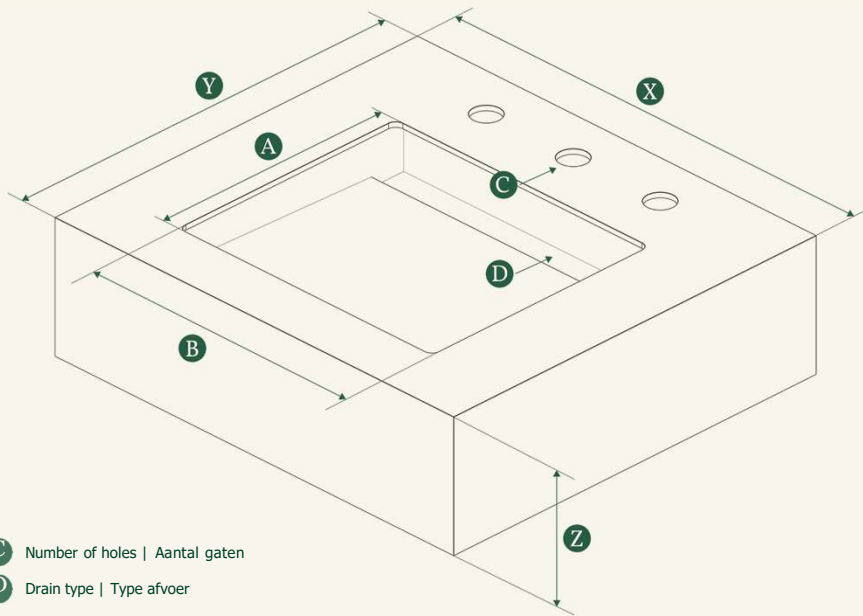

Y
50 cm

Z
20 cm

A
37 cm

B
50 cm

C
Geen gaten

D
Onzichtbaar

Turqueta

Proposal | Voorstel

2

C Number of holes | Aantal gaten

D Drain type | Type afvoer

Personalizable Size | Maatwerk afmetingen

Foto:

X
55 cm

Y
50 cm

Y
90 cm

A
35 cm

B
45 cm

C
1 gat

D
Onzichtbaar

Turqueta

Proposal | Voorstel

3

C Number of holes | Aantal gaten