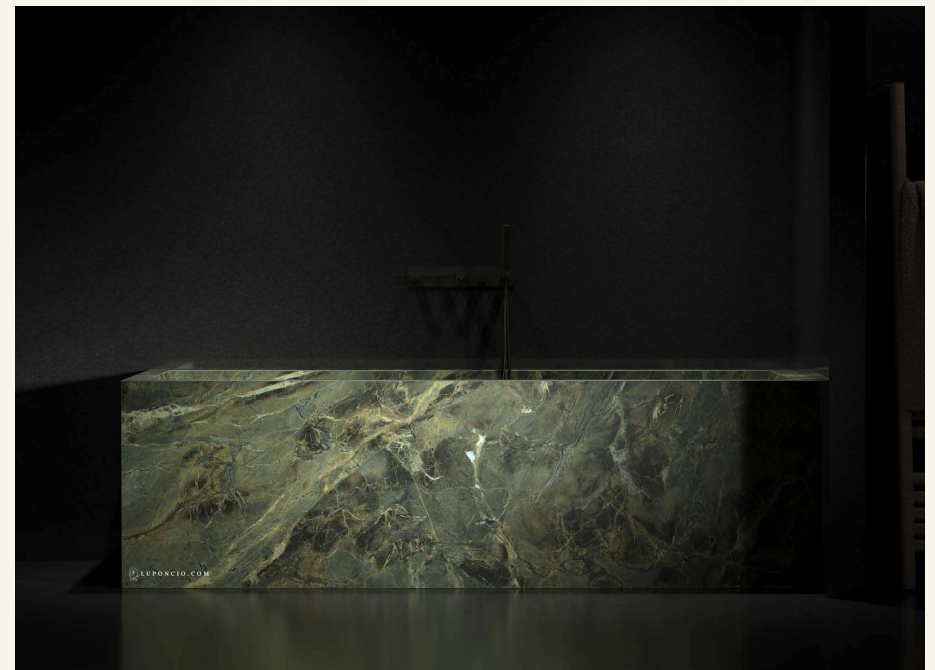

- ◇ Buiten het bad (Boven)
- ◇ Op het bad (Onder)

Morell

Made your way | Voor jou gemaakt

The Morell silhouette is perfect to fit wherever you prefer. You can choose

between:

- ◇ **Tilted lines ideal for placing the bathtub in an isolated position (Above)**
- ◇ **Straight lines ideal for placing the bathtub next to a wall or a corner (Below)**

Morell's silhouet is perfect om het te plaatsen waar jij het wilt, kies tussen:

- ◇ Schuine lijnen ideaal voor het plaatsen van het bad op een vrije plek (boven)
- ◇ Rechte lijnen om de douche te plaatsen naast een muur of hoek (onder)