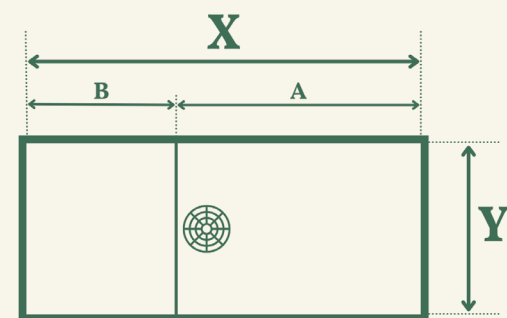

L

X = 95 cm
A = 44,5 cm
Y = 37 cm
B = 6 cm
Z = 18 cm

*Interior measurements | *Binnenmaten

Portitxol

Portitxol represents everyday comfort. Designed for functional kitchens, without missing yhe on design. The space in one side is the perfect support for drying crockery or for more washing up area.

Portitxol

M

X = 75 cm
A = 40 cm
Y = 37 cm
B = 35 cm
Z = 18 cm

L

X = 85 cm
A = 50 cm
Y = 37 cm
B = 35 cm
Z = 18 cm

*Interior measurements | *Binnenmaten

Saladeta

The Saladeta model offers elegance and discretion. It has a surface below worktop level that allows a retractable tap to be fitted and concealed under the worktop. Definitely a clean and sophisticated design.

Het Saladette model biedt elegantie en discretie. Het heeft een oppervlak onder het niveau van het aanrechtblad waardoor u een intrekbare kraan kunt plaatsen en deze onder de het aanrechtblad kunt verbergen. Een ingenieus, strak en verfijnd ontwerp

Saladeta

M

X = 50 cm
Y = 46 cm
A = 34 cm
B = 12 cm
Z = 18 cm

L

X = 60 cm
Y = 46 cm
A = 34 cm
B = 12 cm
Z = 18 cm

*Interior measurements | *Binnenmaten

Martina

The confort of Portitxol and the elegance of Saladeta come together in the Martina model. It is a winning combination that offers the possibility of hiding the tap under the worktop and the functionality of the lateral space.