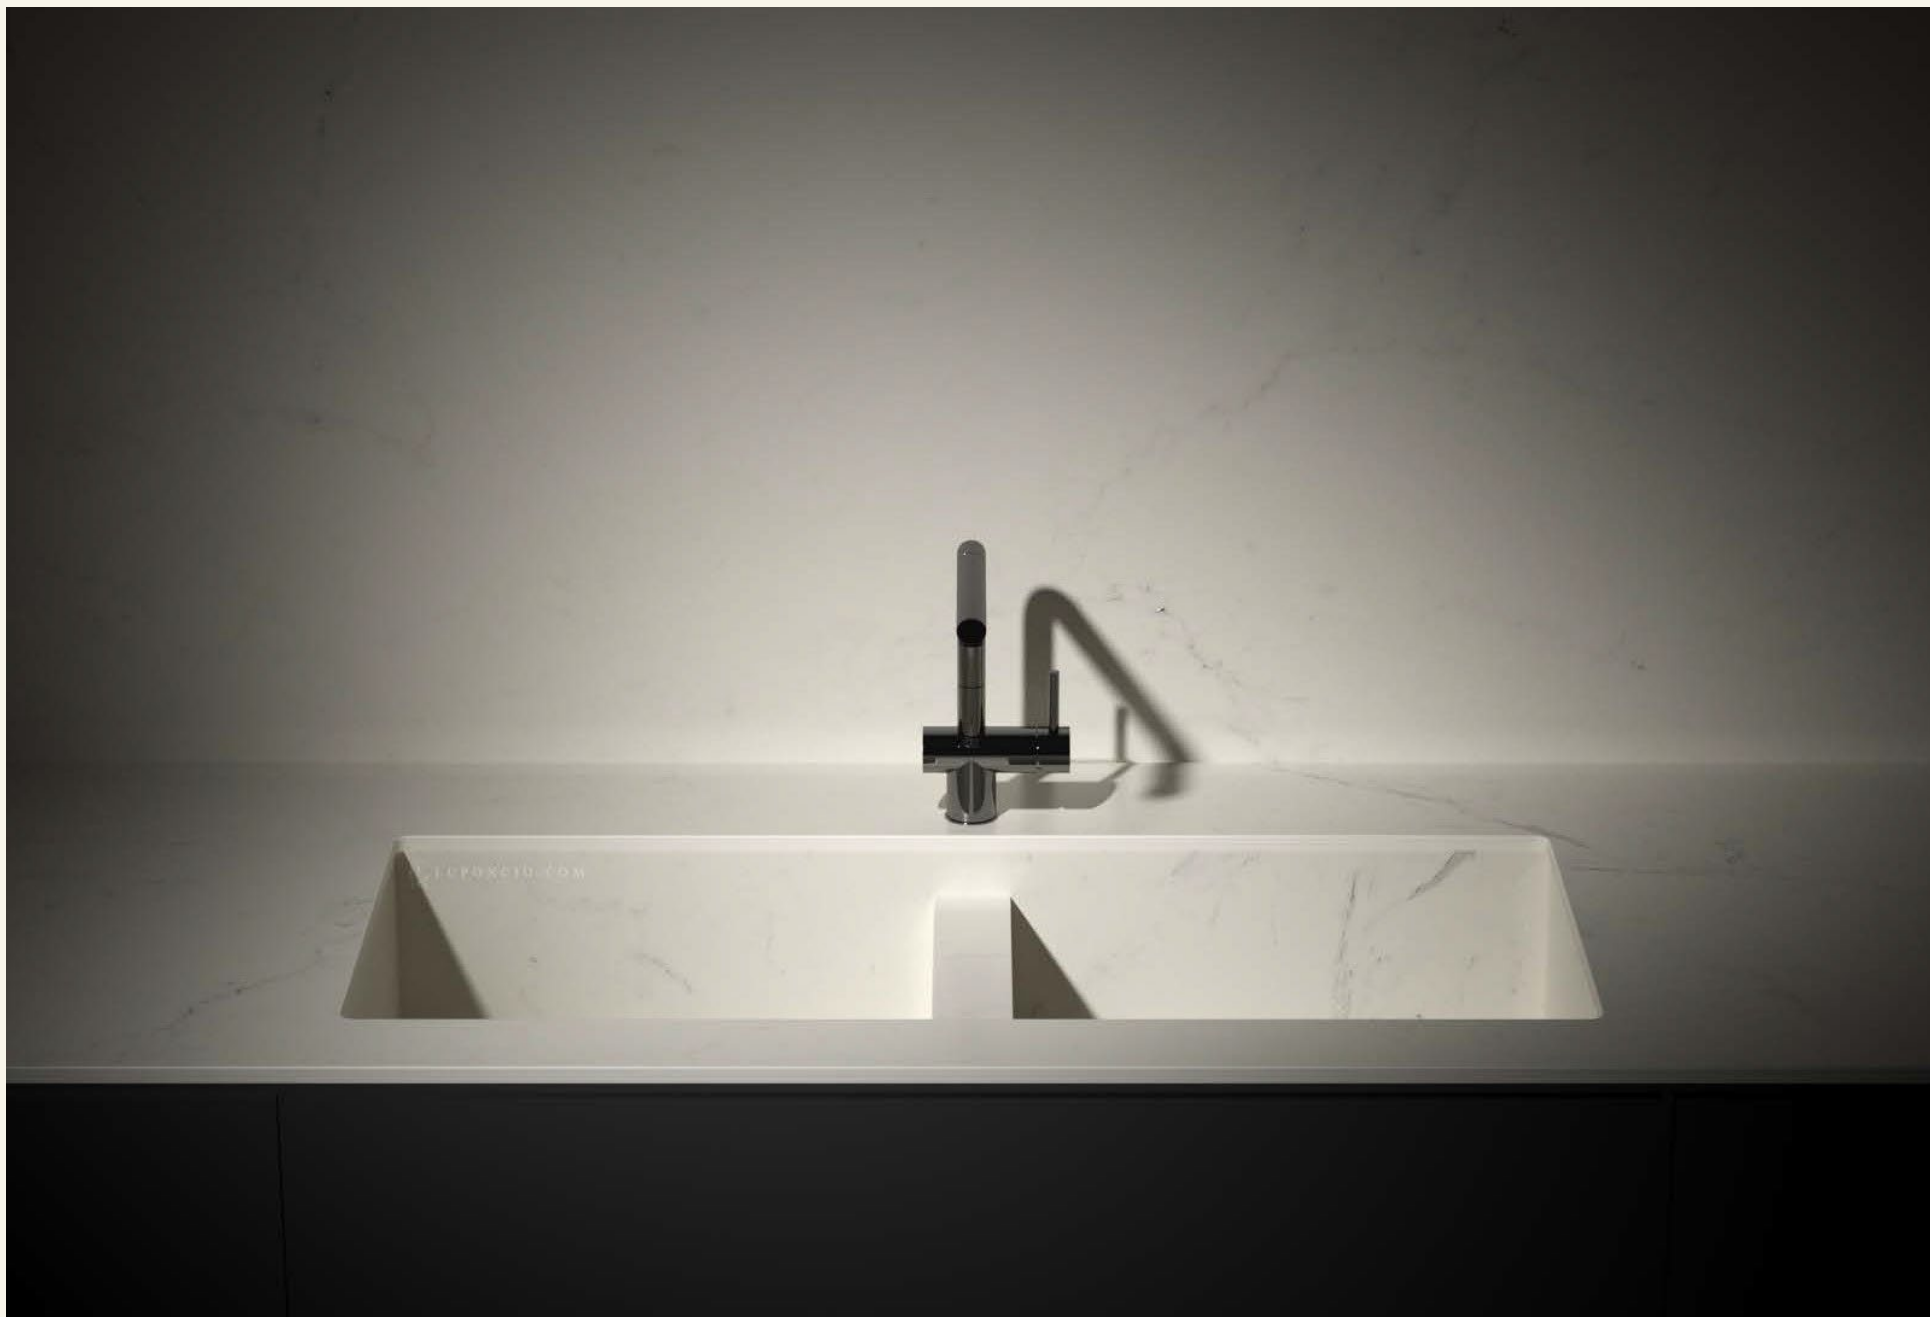

X = 70 cm
Y = 37 cm
Z = 18 cm

*Interior measurements | *Binnenmaten

Vadella

**Possibly the most useful sink in Ibiza series.
Thanks to its two basins, this model is very
versatile without compromising the design of
your kitchen.**

Misschien wel het meest praktische model van de Ibiza-serie. Dankzij de twee spoelbakken is dit model zeer veelzijdig zonder afbreuk te doen aan het ontwerp van uw keuken.

Vadella

M

X = 70 cm
A = 32 cm
Y = 37 cm
B = 6 cm
Z = 18 cm