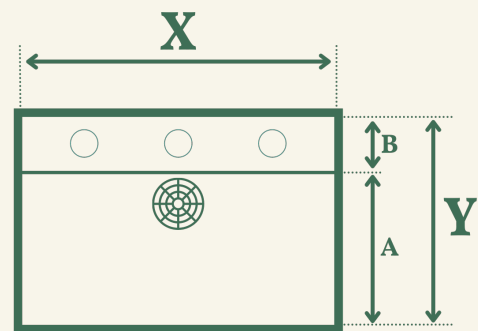

Portitxol

M

X = 75 cm
A = 40 cm
Y = 37 cm
B = 35 cm
Z = 18 cm

L

X = 85 cm
A = 50 cm
Y = 37 cm
B = 35 cm
Z = 18 cm

*Interior measurements | *Binnenmaten

Saladeta

The Saladeta model offers elegance and discretion. It has a surface below worktop level that allows a retractable tap to be fitted and concealed under the worktop. Definitely a clean and sophisticated design.

Het Saladette model biedt elegantie en discretie. Het heeft een oppervlak onder het niveau van het aanrechtblad waardoor u een intrekbare kraan kunt plaatsen en deze onder de het aanrechtblad kunt verbergen. Een ingenieus, strak en verfijnd ontwerp

Saladeta

M

X = 50 cm
Y = 46 cm
A = 34 cm
B = 12 cm
Z = 18 cm

L

X = 60 cm
Y = 46 cm
A = 34 cm
B = 12 cm
Z = 18 cm

*Interior measurements | *Binnenmaten

Martina

The confort of Portitxol and the elegance of Saladeta come together in the Martina model. It is a winning combination that offers the possibility of hiding the tap under the worktop and the functionality of the lateral space.